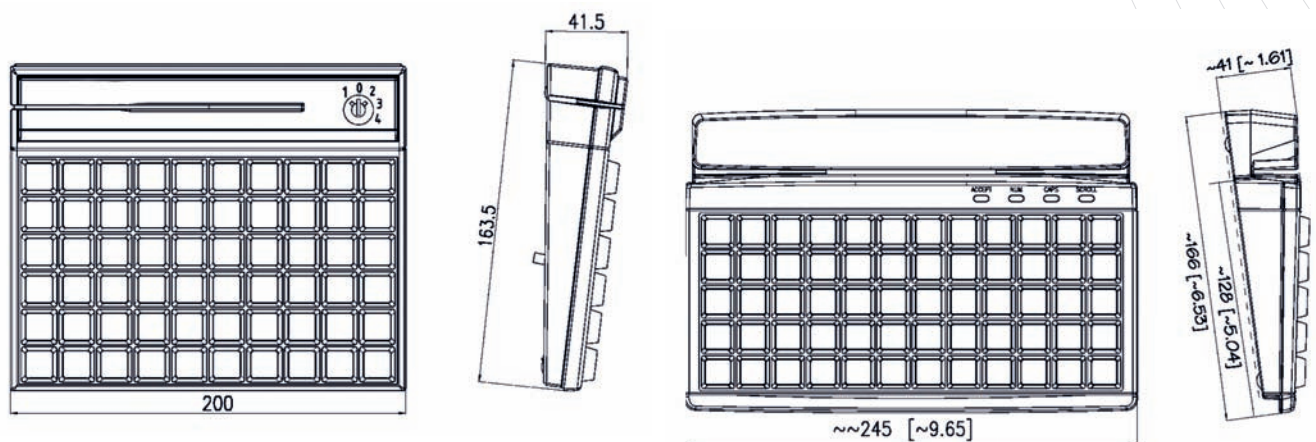

MCI 60 / MSI 60 Technische Daten

Tastatur Elektronik

- Numerisches Tastenfeld (5 x 12 bei MCI 60 bzw. 6 x 10 bei MSI 60) mit 60 frei programmierbaren Tastenpositionen

Merkmale

- Modularer Aufbau mit minimaler Stellfläche
- 4 Status LEDs
- Menügeführte Programmiersoftware
- DOS-, Linux und Windowskompatibilität

Maße

- Größe 245 mm x 166 mm MCI 60 bzw. 200 mm X 163,5 mm MSI 60 (B x T)

Störstrahlung

Die zulässigen Grenzwerte folgender Vorschriften werden bezüglich Störstrahlungen eingehalten.

1. EN 55022
2. FCC Teil 15, Grenzkategorie A

Optionale Erweiterungen:

PC-Anschluss

- USB oder PS/2 Schnittstelle

Magnetkartenleser

- Durchzug der Karte in beiden Richtungen
- Liest Spur 1,2 und 3 gemäß ISO 7810, ISO 7811
- Zusätzlich konfigurierbar: AAMVA, CADL
- Parameter mit WinProgrammer einstellbar (Header und Terminator)
- Mehr als 500 000 Lesezyklen des Magnetkopfes

Besonderheiten

- Schlüsselschalter mit 5 Positionen und 3 Schlüsseln

Änderungen vorbehalten 10/09 HP